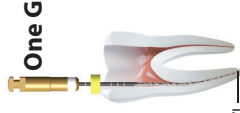

MicroMega One Curve / One Curve mini Protocol

One Flare

250-400 rpm
Max torque 3 N.cm

K-File N°10

EWL

One G

250-400 rpm

Max torque 1.2 N.cm