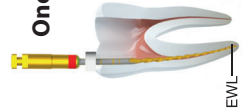

MicroMega One Curve / One Curve mini Protocol

One Flare

250-400 rpm
Max torque 3 N.cm

K-File N°10

EWL

One G

250-400 rpm

Max torque 1.2 N.cm